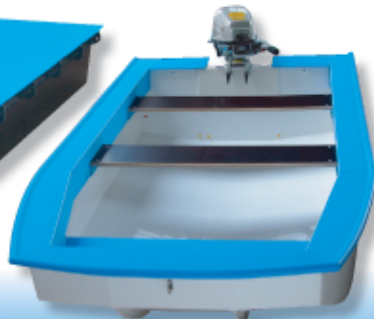

# HONDA MARINE

Opalovací  
a přístavní mola  
v ceně od  
6.500 Kč / m<sup>2</sup>

[www.varimarine.cz](http://www.varimarine.cz)

Bodensee 340  
KAČENKA

[www.hondamarine.cz](http://www.hondamarine.cz)

**63.490 Kč**